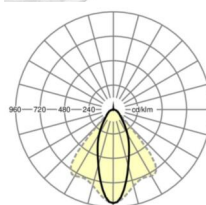

параметры

номер заказа	19422006030
код EAN	4020863407910
номер таможенного тарифа	94051190
Знак прохождения контроля	IP 64, класс защиты I, ENEC10 VDE, F, D, HACCP DIN10500/Food/IFS-пригодность для применения/BRC, Indoor, CE
Степень ударопрочности IK	IK03 (-20°C bis 35°C)
Температура окружения	ta -20°C в 35°C
Особые свойства	Готовность к IoT «Ready for IoT»
Гарантийный срок	5 лет
Государственные программы поддержки	BEG - государственные субсидии для энергосберегающих зданий (действительна только для Германии)

электротехника

Балласт	Электронный драйвер DALI2 (1 штука)
Мощность системы	53W
сетевое напряжение	230V/50Hz
автоматический предохранитель (пусковой ток)	13 штук/B10, 21 штук/B16, 21 штук/C10, 35 штук/C16
класс энергосбережения/Источник света	D

Оптика

Оснастка	LED, цветопередача/оттенок света CRI ≥ 80 / 4000K
Допуск для координаты цветности (MacAdam)	3SDCM
Фотобиологическая безопасность (светильник)	RG1
Номинальный световой поток	8239lm
Срок службы LED	50000h L80/B10 (Tq 35°C)
светоотдача светильников	155lm/W
Угол излучения	40° (C0) / 85° (C90)
UGR поп./вдоль	19.8 / 21.5

DEEP-LINK

<https://www.regiolum.de/ru/article/19422006030>

Ссылка	LED 8000lm 840
ηLB	100 %
Φ ↓/↑	99 % / 1 %
UGR поп./вдоль	19.8 / 21.5